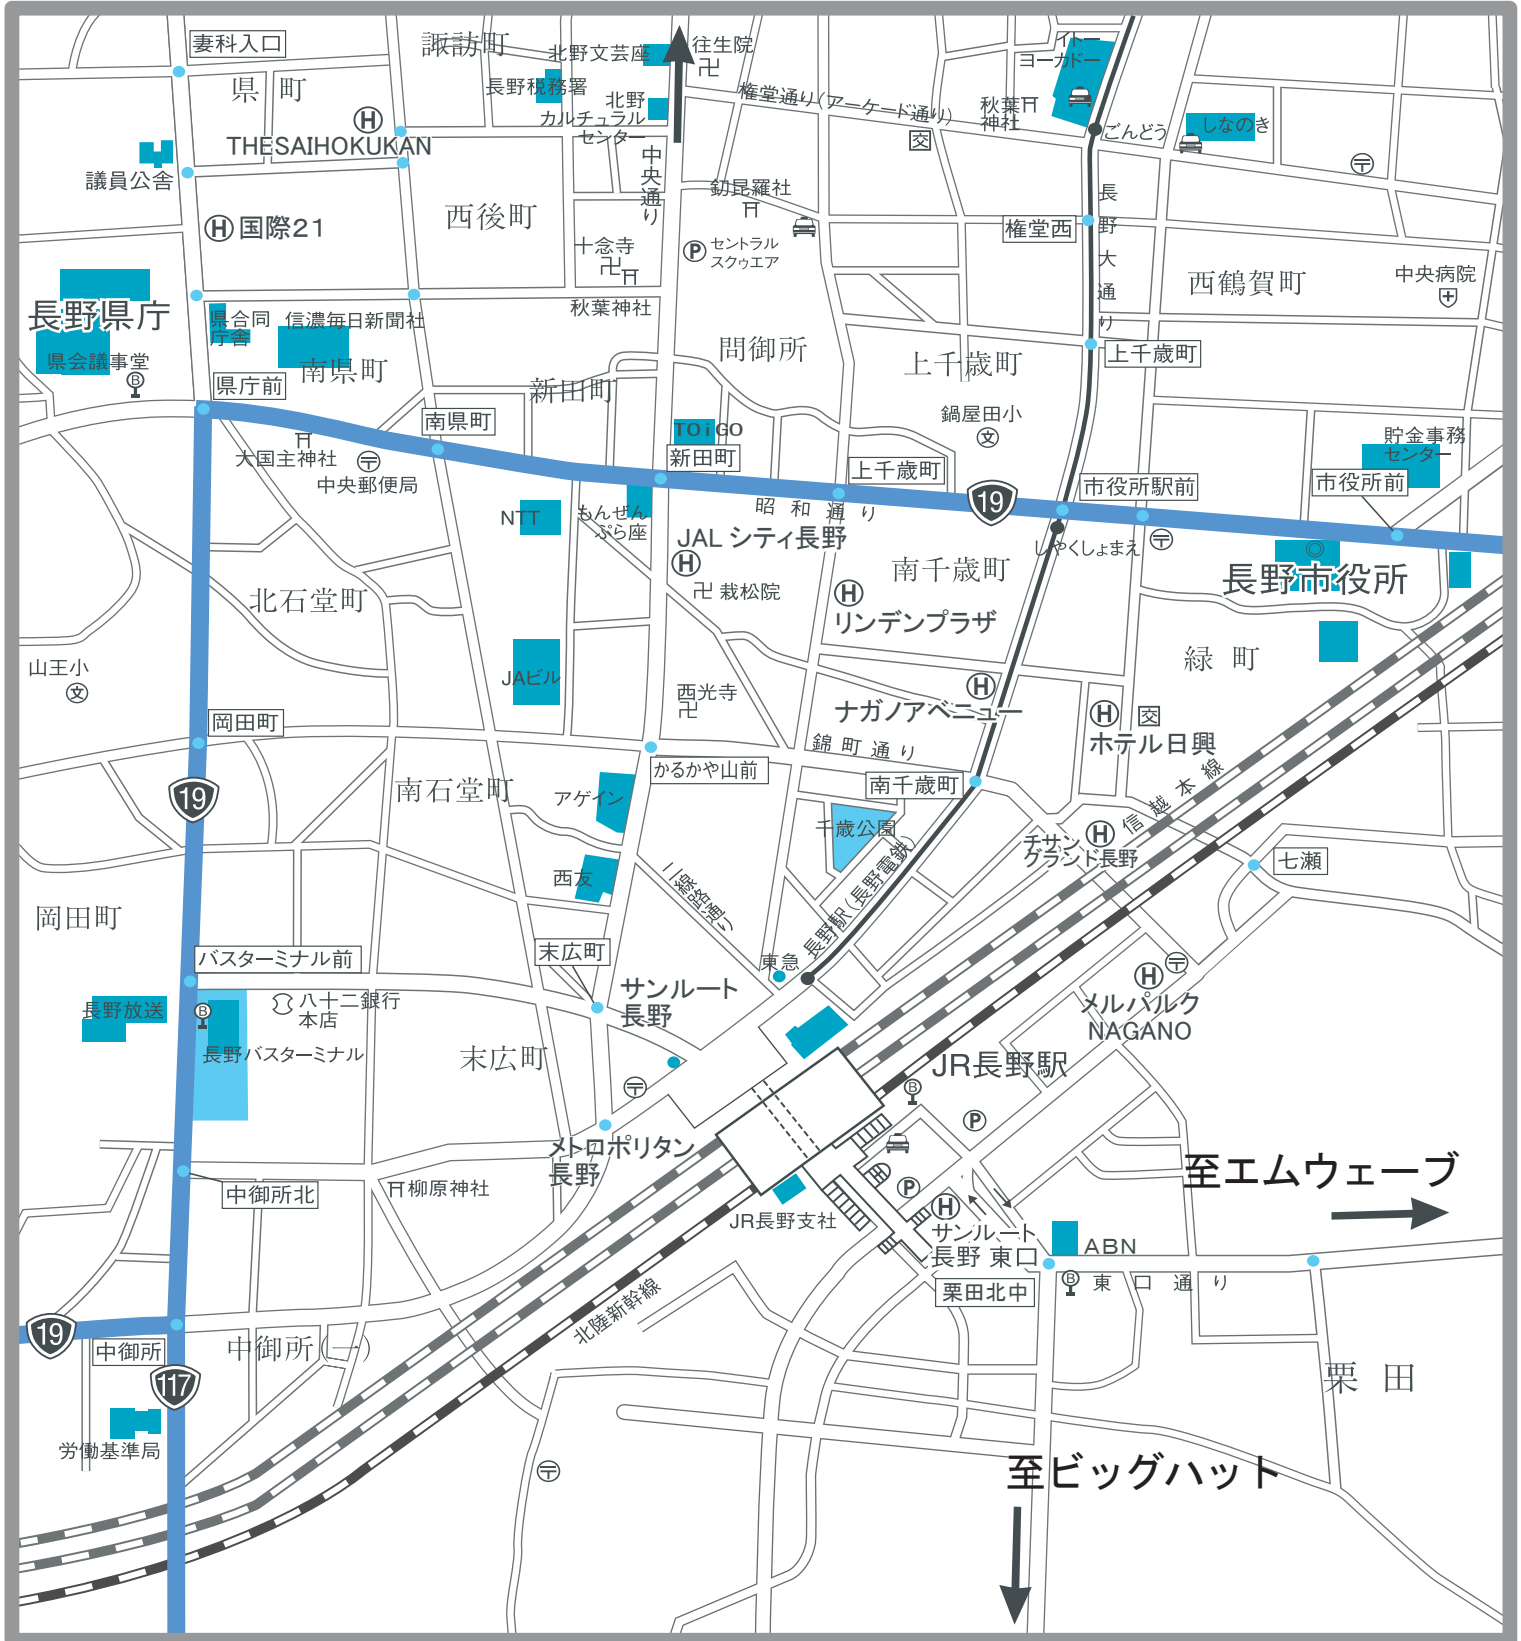

# 長野市案内図（長野駅周辺）

至 善光寺

至エムウェーブ

至ビッグハット